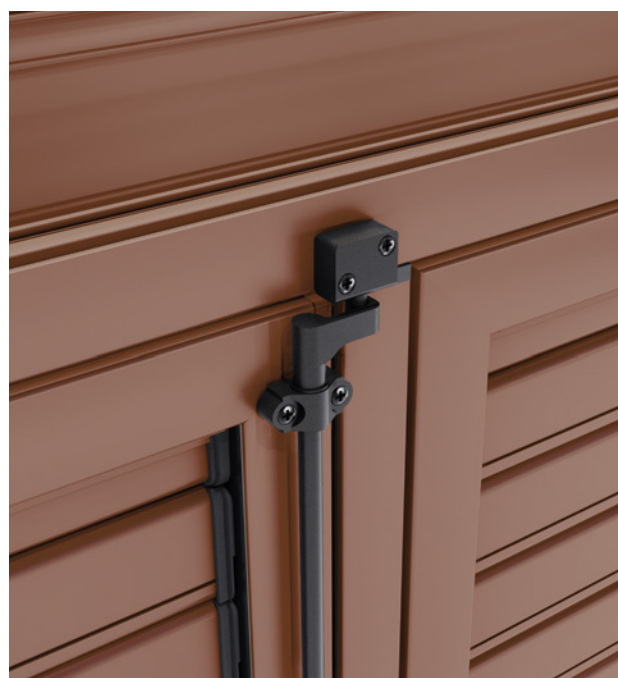

Ecco le diverse opzioni di configurazione:

- Lamelle orientabili a goccia da 65 mm, per il controllo ottimale della luminosità
- Lamelle orientabili motorizzate, per il massimo comfort
- Lamelle fisse da 50 mm, per una schermatura non totale
- Doghe orizzontali o verticali da 35 mm, per un oscuramento totale

Ogni **persiana** con **lamelle fisse** è dotata di un distanziale in alluminio in tinta, mentre le **persiane** con **lamelle orientabili** hanno meccanismi neri standard.